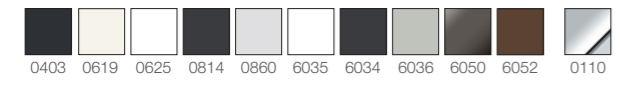

System M, D-Life Farben und qles Farben

Artikelnummer	Artikelbezeichnung	Farbton	VE	€/St.	PK
System M - qles Badhalter Wasserglas | Glas satiniert | unbeleuchtet					
HWS0403	qles Badhalter Wasserglas	Schwarz matt	1/10	129,95 €	S1
HWS0110	qles Badhalter Wasserglas	Chrom¹	1/10	129,95 €	S1
HWS0619	qles Badhalter Wasserglas	Polarweiß glänzend-brillant	1/10	129,95 €	S1
HWS0625	qles Badhalter Wasserglas	Aktivweiß glänzend-brillant	1/10	129,95 €	S1
HWS0814	qles Badhalter Wasserglas	Anthrazit-edelmatt	1/10	129,95 €	S1
HWS0860	qles Badhalter Wasserglas	Aluminium-edelmatt	1/10	129,95 €	S1
System D-Life - qles Badhalter Wasserglas | Glas satiniert | unbeleuchtet					
HWS0110	qles Badhalter Wasserglas	Chrom¹	1/10	129,95 €	S1
HWS6035	qles Badhalter Wasserglas	Lotosweiß-brillant	1/10	129,95 €	S1
HWS6034	qles Badhalter Wasserglas	Anthrazit-lackiert	1/10	129,95 €	S1
HWS6036	qles Badhalter Wasserglas	Edelstahl-lackiert	1/10	129,95 €	S1
HWS6050	qles Badhalter Wasserglas	Nickelmetallic-Metall	1/10	129,95 €	S1
HWS6052	qles Badhalter Wasserglas	Moccametallic-Metall	1/10	129,95 €	S1

¹qles Farbcode

Unverbindliche Preisempfehlung ohne MwSt.
Preise gültig bis 01.04.2025

! Zu komplettieren mit:
qles Abdeckplatte Flex-Base auf Seite 28: BFB + Farbton

qles Badhalter Wasserglas

qles Badhalter Wasserglas | Glas satiniert/beleuchtet/LED/warmweiß (3000k)

qles Badhalter Wasserglas | Glas satiniert/beleuchtet/LED/RGB