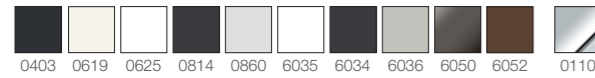

qles - Bestellartikel
qles Produkt im gewünschten Farbton wählen.
(Farbabweichungen der Farben auf unterschiedlichen Materialien möglich.)
- 

qles Abdeckplatte

qles - Bestellartikel
zum Komplettieren die zum Produkt passende qles Abdeckplatte wählen.

qles Wandlampe

qles Wandlampe | beleuchtet/LED/warmweiß (3000k)
 qles Wandlampe | beleuchtet/RGB

System M, D-Life Farben und qles Farben

Artikelnummer	Artikelbezeichnung	Farbton	VE	€/St.	PK
System M - qles Wandlampe beleuchtet/LED/warmweiß (3000k)					
HWL0403	qles Wandlampe	Schwarz matt	1/10	149,95 €	S1
HWL0110	qles Wandlampe	Chrom ¹	1/10	149,95 €	S1
HWL0619	qles Wandlampe	Polarweiß glänzend-brillant	1/10	149,95 €	S1
HWL0625	qles Wandlampe	Aktivweiß glänzend-brillant	1/10	149,95 €	S1
HWL0814	qles Wandlampe	Anthrazit-edelmatt	1/10	149,95 €	S1
HWL0860	qles Wandlampe	Aluminium-edelmatt	1/10	149,95 €	S1
System D-Life - qles Wandlampe beleuchtet/LED/warmweiß (3000k)					
HWL0110	qles Wandlampe	Chrom ¹	1/10	149,95 €	S1
HWL6035	qles Wandlampe	Lotosweiß-brillant	1/10	149,95 €	S1
HWL6034	qles Wandlampe	Anthrazit-lackiert	1/10	149,95 €	S1
HWL6036	qles Wandlampe	Edelstahl-lackiert	1/10	149,95 €	S1
HWL6050	qles Wandlampe	Nickelmetallic-Metall	1/10	149,95 €	S1
HWL6052	qles Wandlampe	Moccametallic-Metall	1/10	149,95 €	S1