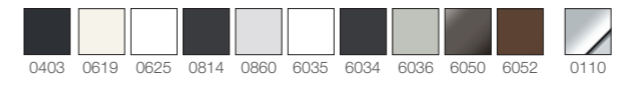

System M, D-Life Farben und qles Farben