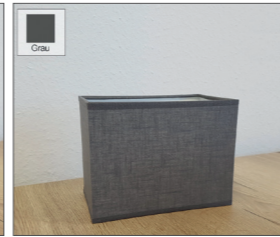

Standardfarben:

Artikelnummer	Artikelbezeichnung	Farbton	VE	€/St.	PK
qles Lampenschirm | Konisch | Leinen-Bezug					
LSK1720	qles Lampenschirm	Schwarz	1/1	49,95 €	S1
LSK1781	qles Lampenschirm	Grau	1/1	49,95 €	S1
LSK1705	qles Lampenschirm	Naturel-Beige	1/1	49,95 €	S1
qles Lampenschirm | Rund | Leinen-Bezug					
LSR1720	qles Lampenschirm	Schwarz	1/1	49,95 €	S1
LSR1781	qles Lampenschirm	Grau	1/1	49,95 €	S1
LSR1705	qles Lampenschirm	Naturel-Beige	1/1	49,95 €	S1
qles Lampenschirm | Rechteckig | Leinen-Bezug					
LSE1720	qles Lampenschirm	Schwarz	1/1	49,95 €	S1
LSE1781	qles Lampenschirm	Grau	1/1	49,95 €	S1
LSE1705	qles Lampenschirm	Naturel-Beige	1/1	49,95 €	S1

Unverbindliche Preisempfehlung ohne MwSt.
Preise gültig bis 01.04.2025