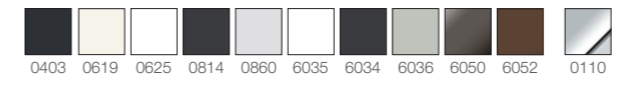

System M, D-Life Farben und qles Farben