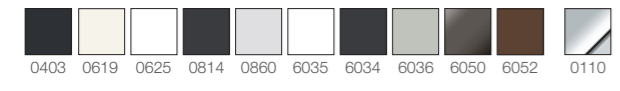

System M, D-Life Farben und qles Farben

Artikelnummer	Artikelbezeichnung	Farbton	VE	€/St.	PK
System M - qles Badhalter Lotionspender | Glas satiniert | unbeleuchtet					
HLS0403	qles Badhalter Lotionspender	Schwarz matt	1/10	149,95 €	S1
HLS0110	qles Badhalter Lotionspender	Chrom¹	1/10	149,95 €	S1
HLS0619	qles Badhalter Lotionspender	Polarweiß glänzend-brillant	1/10	149,95 €	S1
HLS0625	qles Badhalter Lotionspender	Aktivweiß glänzend-brillant	1/10	149,95 €	S1
HLS0814	qles Badhalter Lotionspender	Anthrazit-edelmatt	1/10	149,95 €	S1
HLS0860	qles Badhalter Lotionspender	Aluminium-edelmatt	1/10	149,95 €	S1
System D-Life - qles Badhalter Lotionspender | Glas satiniert | unbeleuchtet					
HLS0110	qles Badhalter Lotionspender	Chrom¹	1/10	149,95 €	S1
HLS6035	qles Badhalter Lotionspender	Lotosweiß-brillant	1/10	149,95 €	S1
HLS6034	qles Badhalter Lotionspender	Anthrazit-lackiert	1/10	149,95 €	S1
HLS6036	qles Badhalter Lotionspender	Edelstahl-lackiert	1/10	149,95 €	S1
HLS6050	qles Badhalter Lotionspender	Nickelmetallic-Metall	1/10	149,95 €	S1
HLS6052	qles Badhalter Lotionspender	Moccametallic-Metall	1/10	149,95 €	S1

¹qles Farbcode

Unverbindliche Preisempfehlung ohne MwSt.
Preise gültig bis 01.04.2025

! Zu komplettieren mit:
qles Abdeckplatte Flex-Base auf Seite 28: BFB + Farbton

Hinweis:

Bei allen Lotionspendern in der Farbauswahl Schwarz matt (HLS0403, HLB0403 und HLF0403) wird sowohl der Pumper als auch der Corian-Deckel in Schwarz matt ausgeliefert. Bei allen anderen Farbtonen wird der Pumper in Chrom mit zum Produkt farblich passendem Corian-Deckel ausgeliefert.