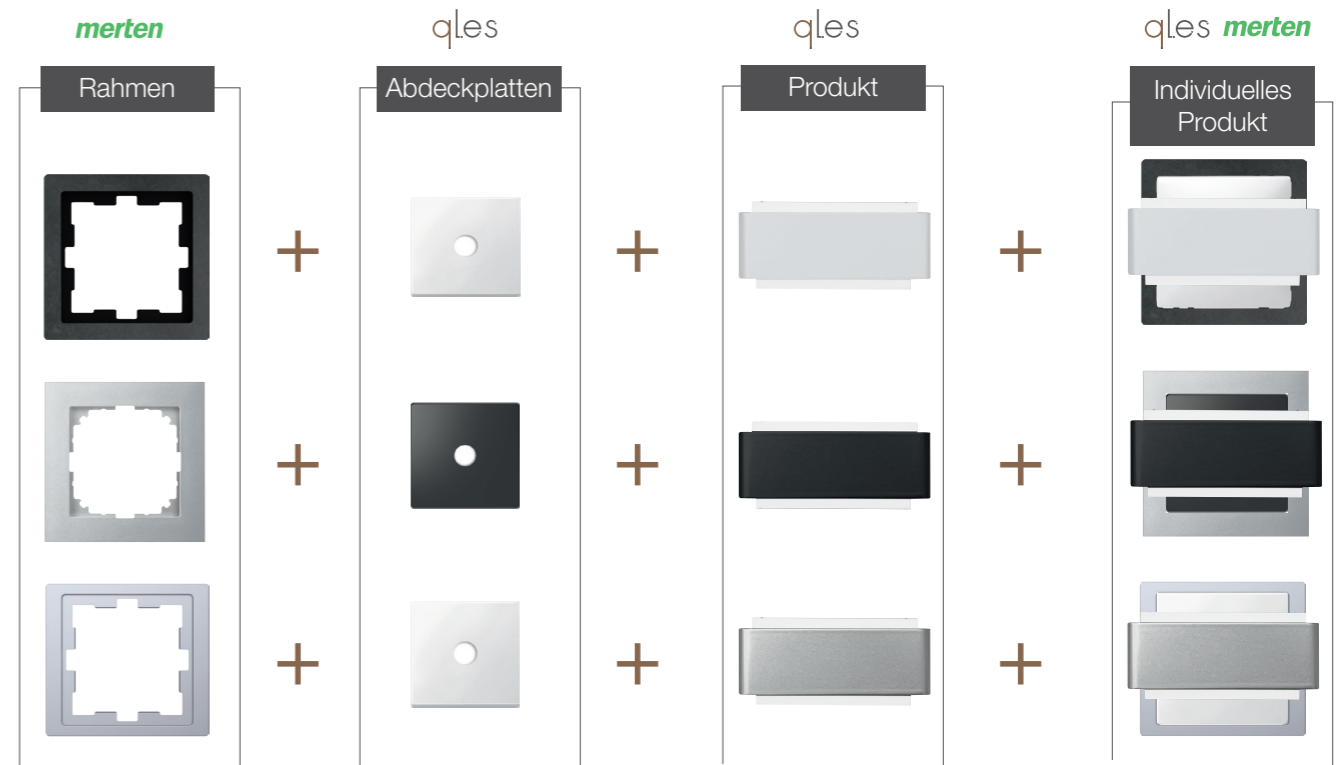

Eine Verbindung von Funktion & Design

Entdecken Sie die Freiheit in Gestaltung
und Installation

PREISLISTE 2024 - STYLE

■ qles Style Preisliste Großhandel 2024

Inhaltsverzeichnis

Das patentierte qles Haltesystem-Konzept - Bestellbeispiel	4 - 5
qles Wandlampe	6
qles Wandeinbauleuchte	7
qles Akku Wandleuchte	8
qles Regalhalter	9
qles Kosmetikspiegel	10 - 11
qles Badhalter Lotionspender	12 - 13
qles Badhalter Wasserglas	14 - 15
qles Föhnhalter-Spirale	16
qles Ablage-Board	17
qles Click-Stick Halter-M	18
qles Click-Stick Halter - 34mm	19
qles Symbollicht	20
qles Schirmlampe	21
qles Lampenschirm	22
qles Licht-Stick	23
qles Licht-Board	24 - 25
qles Decken-Stick	26 - 27
qles Abdeckplatte	28 - 29
Zubehör	
qles Kappe	30 - 32
qles Click	33
qles PWM-Dimmer	34
qles Licht-Board Standardmotiv	35

Die Verbindung von Funktion und Design

Das patentierte qles Haltesystem-Konzept kombiniert mit Merten Schalterprogrammen

Entdecken Sie die neue Freiheit in der Gestaltung und Installation. Verbinden Sie so einfach wie nie zuvor Funktion und Design sowie Accessoires mit Licht und Stromzufuhr. Das qles Haltesystem-Konzept bietet Ihnen in Kooperation mit Merten Schalterprogrammen ganz neue Möglichkeiten und bringt erstmals Gewerke und Absatzmärkte zusammen. Der Grundgedanke ist ebenso simpel wie genial: Accessoires, Halter usw. werden einfach über die qles Flex-Base in die Merten Rahmen eingebunden.

Frei kombinierbar

Die Farben der Rahmen, Abdeckplatten und qles-Produkte lassen sich frei miteinander kombinieren. Dazu wählen Sie aus der großen Farbpalette von Merten D-Life, System M und dem qles-Programm. Beispielauswahl mit der qles Wandlampe: