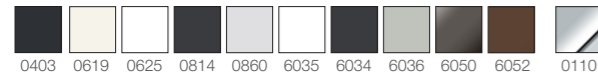

qles Decken-Stick

qles Decken-Stick mit Zugentlastung
qles Decken-Stick mit Bügel und Zugentlastung

System M, D-Life Farben und qles Farben