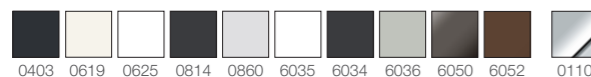

qles Blind-Kappe 5mm

qles Blind-Kappe 5mm | eckige Kappe

System M, D-Life Farben und qles Farben

Artikelnummer	Artikelbezeichnung	Farbton	VE	€/St.	PK
System M - qles Blind-Kappe 5mm | eckige Kappe					
KEA0403	qles Blind-Kappe - eckige Kappe	Schwarz matt	1/10	Auf Anfrage	S3
KEA0110	qles Blind-Kappe - eckige Kappe	Chrom¹	1/10	Auf Anfrage	S3
KEA0619	qles Blind-Kappe - eckige Kappe	Polarweiß glänzend-brillant	1/10	Auf Anfrage	S3
KEA0625	qles Blind-Kappe - eckige Kappe	Aktivweiß glänzend-brillant	1/10	Auf Anfrage	S3
KEA0814	qles Blind-Kappe - eckige Kappe	Anthrazit-edelmatt	1/10	Auf Anfrage	S3
KEA0860	qles Blind-Kappe - eckige Kappe	Aluminium-edelmatt	1/10	Auf Anfrage	S3
System D-Life - qles Blind-Kappe 5mm | eckige Kappe					
KEA0110	qles Blind-Kappe - eckige Kappe	Chrom¹	1/10	Auf Anfrage	S3
KEA6035	qles Blind-Kappe - eckige Kappe	Lotosweiß-brillant	1/10	Auf Anfrage	S3
KEA6034	qles Blind-Kappe - eckige Kappe	Anthrazit-lackiert	1/10	Auf Anfrage	S3
KEA6036	qles Blind-Kappe - eckige Kappe	Edelstahl-lackiert	1/10	Auf Anfrage	S3
KEA6050	qles Blind-Kappe - eckige Kappe	Nickelmetallic-Metall	1/10	Auf Anfrage	S3
KEA6052	qles Blind-Kappe - eckige Kappe	Moccametallic-Metall	1/10	Auf Anfrage	S3

¹qles Farbcode

Unverbindliche Preisempfehlung ohne MwSt.
Preise gültig bis 01.04.2025

qles Clicks

qles Click - Glas/Cabochon div. Motive

qles Click-Glas/Cabochon individuelle Gestaltung pro Kundenmotiv