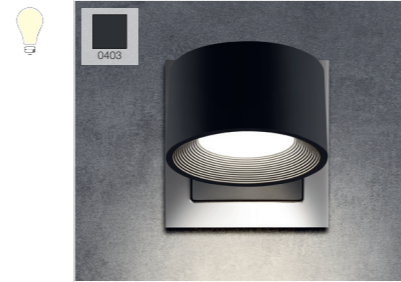

HINWEIS !
 Die qles Wandeinbauleuchten sind auf Anfrage ebenso in 2700k, 4000k (neutral-weiß) und RGB erhältlich.

Artikelnummer	Artikelbezeichnung	Farbton	VE	€/St.	PK
System M - qles Wandeinbauleuchte Trapez beleuchtet/LED/warmweiß (3000k)					
WET0403	qles Wandeinbauleuchte Trapez	Schwarz matt	1/10	79,95 €	S2
WET0619	qles Wandeinbauleuchte Trapez	Polarweiß glänzend	1/10	79,95 €	S2
WET0625	qles Wandeinbauleuchte Trapez	Aktivweiß glänzend	1/10	79,95 €	S2
WET0814	qles Wandeinbauleuchte Trapez	Anthrazit-edelmatt	1/10	79,95 €	S2
WET0860	qles Wandeinbauleuchte Trapez	Aluminium-edelmatt	1/10	79,95 €	S2
System D-Life - qles Wandeinbauleuchte Trapez beleuchtet/LED/warmweiß (3000k)					
WET6034	qles Wandeinbauleuchte Trapez	Anthrazit-lackiert	1/10	79,95 €	S2
WET6035	qles Wandeinbauleuchte Trapez	Lotosweiß-brillant	1/10	79,95 €	S2
WET6036	qles Wandeinbauleuchte Trapez	Edelstahl-lackiert	1/10	79,95 €	S2

System M, D-Life Farben und qles Farben

Artikelnummer	Artikelbezeichnung	Farbton	VE	€/St.	PK
System M - qles Akku Wandleuchte LED/3 Farbstufen (2700K, 4000K, 5700K) dimmbar, magnetisch/abnehmbar					
AWE0403	qles Akku Wandleuchte quadratisch	Schwarz matt	1/10	69,95 €	S1
AWE0625	qles Akku Wandleuchte quadratisch	Aktivweiß glänzend	1/10	69,95 €	S1
System D-Life - qles Akku Wandleuchte LED/3 Farbstufen (2700K, 4000K, 5700K) dimmbar, magnetisch/abnehmbar					
AWE6035	qles Akku Wandleuchte quadratisch	Lotosweiß	1/10	69,95 €	S1

Unverbindliche Preisempfehlung ohne MwSt.
Preise gültig bis 01.04.2025

Zu komplettieren mit:
qles Abdeckplatte Flex-Base auf Seite 28: BFB + Farbton

qles Akku Wandleuchte rund

qles Akku Wandleuchte | LED/3 Farbstufen (2700K, 4000K, 5700K)
rund | dimmbar, magnetisch/abnehmbar