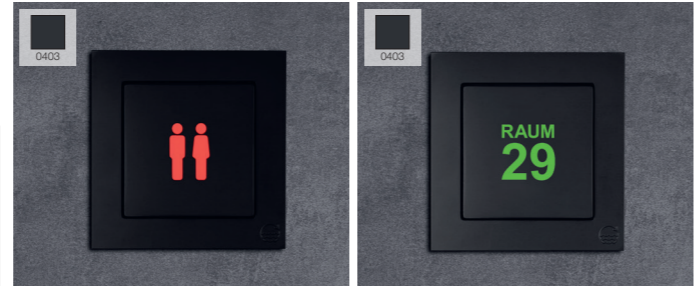

qles Symbollicht

qles Symbollicht | beleuchtet/LED/RGB

System M, D-Life Farben und qles Farben

HINWEIS !
Auf Anfrage andere Motivoptionen (z. B.: Firmenlogos, Raum-Nummerierung) möglich.

Artikelnummer	Artikelbezeichnung	Farbton	VE	€/St.	PK
System M - qles Symbollicht | beleuchtet/LED/RGB					
SYL0403	qles Symbollicht	Schwarz matt	1/10	79,95 €	S2
SYL0619	qles Symbollicht	Polarweiß glänzend	1/10	79,95 €	S2
SYL0625	qles Symbollicht	Aktivweiß glänzend	1/10	79,95 €	S2
SYL0814	qles Symbollicht	Anthrazit-edelmatt	1/10	79,95 €	S2
SYL0860	qles Symbollicht	Aluminium-edelmatt	1/10	79,95 €	S2
System D-Life - qles Symbollicht | beleuchtet/LED/RGB					
SYL6034	qles Symbollicht	Anthrazit-lackiert	1/10	79,95 €	S2
SYL6035	qles Symbollicht	Lotosweiß-brillant	1/10	79,95 €	S2
SYL6036	qles Symbollicht	Edelstahl-lackiert	1/10	79,95 €	S2

Unverbindliche Preisempfehlung ohne MwSt.
Preise gültig bis 01.04.2025

qles Schirmlampe

qles Schirmlampe 80x120 mm - ohne Lampenschirm | E27/230V