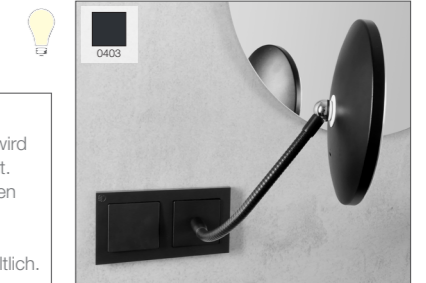

HINWEIS !

Das Gehäuse des Kosmetikspiegels wird in dem Farbton Schwarz matt geliefert.
Der Flexarm ist in ausgewählten Merten D-Life und System M Farben und in qles Chrom erhältlich.
Auf Wunsch mit Diebstahlschutz erhältlich.