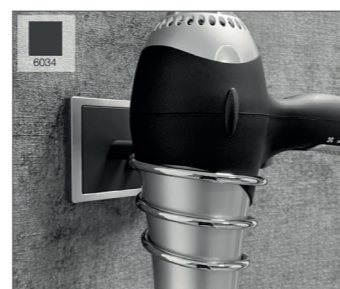

qles Föhnhalter-Spirale Direktanschluss

System M, D-Life Farben und qles Farben

HINWEIS !

Die Spirale wird immer in verchromter Ausführung geliefert. Der qles Halte-Stick für die Spirale ist in allen D-Life und System M Farben und in qles Chrom erhältlich.