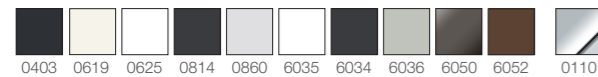

System M, D-Life Farben und qles Farben

Artikelnummer	Artikelbezeichnung	Farbton	VE	€/St.	PK

System M - qles Licht-Board | beleuchtet/LED/warmweiß (3000k) | in den Raum ragend

LBB0403	qles Licht-Board	Schwarz matt	1/10	119,95 €	S1
LBB0110	qles Licht-Board	Chrom¹	1/10	119,95 €	S1
LBB0619	qles Licht-Board	Polarweiß glänzend-brillant	1/10	119,95 €	S1
LBB0625	qles Licht-Board	Aktivweiß glänzend-brillant	1/10	119,95 €	S1
LBB0814	qles Licht-Board	Anthrazit-edelmatt	1/10	119,95 €	S1
LBB0860	qles Licht-Board	Aluminium-edelmatt	1/10	119,95 €	S1

System D-Life - qles Licht-Board | beleuchtet/LED/warmweiß (3000k) | in den Raum ragend

LBB0110	qles Licht-Board	Chrom¹	1/10	119,95 €	S1
LBB6035	qles Licht-Board	Lotosweiß-brillant	1/10	119,95 €	S1
LBB6034	qles Licht-Board	Anthrazit-lackiert	1/10	119,95 €	S1
LBB6036	qles Licht-Board	Edelstahl-lackiert	1/10	119,95 €	S1
LBB6050	qles Licht-Board	Nickelmetallic-Metall	1/10	119,95 €	S1
LBB6052	qles Licht-Board	Moccametallic-Metall	1/10	119,95 €	S1

Artikelnummer	Artikelbezeichnung	Farbton	VE	€/St.	PK

System M - qles Licht-Board | beleuchtet/LED/RGB | in den Raum ragend

LBF0403	qles Licht-Board	Schwarz matt	1/10	119,95 €	S1
LBF0110	qles Licht-Board	Chrom¹	1/10	119,95 €	S1
LBF0619	qles Licht-Board	Polarweiß glänzend-brillant	1/10	119,95 €	S1
LBF0625	qles Licht-Board	Aktivweiß glänzend-brillant	1/10	119,95 €	S1
LBF0814	qles Licht-Board	Anthrazit-edelmatt	1/10	119,95 €	S1
LBF0860	qles Licht-Board	Aluminium-edelmatt	1/10	119,95 €	S1

System D-Life - qles Licht-Board | beleuchtet/LED/RGB | in den Raum ragend

LBF0110	qles Licht-Board	Chrom¹	1/10	119,95 €	S1
LBF6035	qles Licht-Board	Lotosweiß-brillant	1/10	119,95 €	S1
LBF6034	qles Licht-Board	Anthrazit-lackiert	1/10	119,95 €	S1
LBF6036	qles Licht-Board	Edelstahl-lackiert	1/10	119,95 €	S1
LBF6050	qles Licht-Board	Nickelmetallic-Metall	1/10	119,95 €	S1
LBF6052	qles Licht-Board	Moccametallic-Metall	1/10	119,95 €	S1

Artikelnummer	Artikelbezeichnung	Farbton	VE	€/St.	PK

CQG0002	Licht-Board individuelle Laser-Gravur pro Kundenmotiv	Gestaltung Laser-Gravur	1/1	29,95 €	S0

¹ qles Farbcode

Zu komplettieren mit: qles Abdeckplatte Flex-Base auf Seite 28: BFB + Farbton

Unverbindliche Preisempfehlung ohne MwSt. Preise gültig bis 01.04.2025

qles Licht-Board Frontal

qles Licht-Board Frontal | beleuchtet/LED/warmweiß (3000 k)

qles Licht-Board Frontal | beleuchtet/LED/RGB