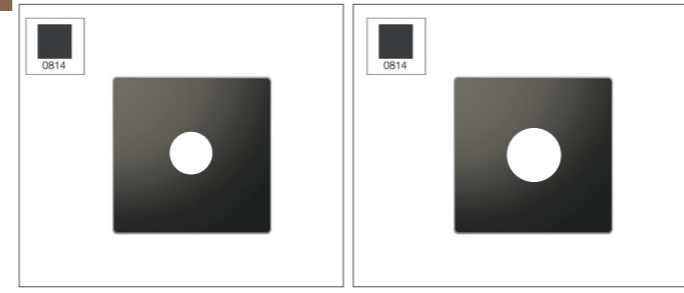

qles Abdeckplatte

qles Abdeckplatte Flex-Base
Für alle qles Style Artikel außer Licht-Stick, Wandinbauleuchte, Symbollicht
qles Abdeckplatte Licht-Stick
Ausschließlich nur für den Licht-Stick BLS + Farbton

System M, D-Life Farben und qles Farben

qles Abdeckplatte

qles Abdeckplatte Föhnhalter
Ausschließlich nur für den Föhnhalter, Direktanschluss, FBGD + Farbton

System M, D-Life Farben und qles Farben