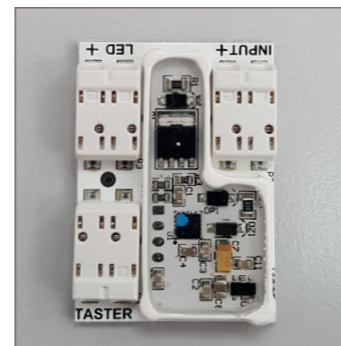

■ PWM-Dimmer

qles PWM Dimmer 1.0 für Konstantspannung DC 12V-24V, max. 96W

PWM Dimmer LED Strip Mini Funk Mono

PWM Dimmer LED Strip Mini RGB Funk Controller

qles PWM Dimmer 1.0

Artikelnummer	Artikelbezeichnung	Beschreibung	VE	€/St.	PK
qles PWM-Dimmer					
PWM0101	qles PWM Dimmer 1.0 für Konstantspannung DC 12V-24V, max. 96W	Einkanaliger Controller für LED-Lichtquellen mit konstanter Spannung mit Intensitätsregulierung durch externen Taster.	1/1	29,95 €	S3
PWM0105	PWM Dimmer LED Strip Mini Funk Mono	Einfarbiger Dimmer inkl. einer Fernbedienung 12-24V 6A	1/1	29,95 €	S3
PWM0106	PWM Dimmer LED Strip Mini RGB Funk Controller	Dreikanal Dimmer inkl. Fernbedienung (RGB) 12-24V, 3x2A	1/1	34,95 €	S3

Unverbindliche Preisempfehlung ohne MwSt.
Preise gültig bis 01.04.2025

■ qles Licht-Board Standardmotive

Vier Standardmotive (ein Motiv im Preis enthalten)

für das qles Licht-Board und das qles Licht-Board Frontal:

WC Damen, WC Herren, WC Damen und Herren und WC Gender