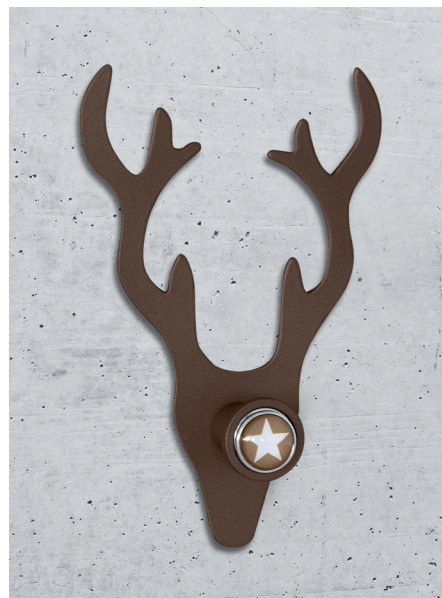

+

Fussball, Einhorn
und Marienkäfer

Artikelnummer	Artikelbezeichnung	Beschreibung	VE	€/St.	PK
qles Clicks/Pink					
CQL0502	qles Click-Glas/Cabochon Motiv Stern/Pink	Druckknopf	1/1	4,19 €	C3
CQL0503	qles Click-Glas/Cabochon Motiv Anker/Pink	Druckknopf	1/1	4,19 €	C3
CQL0504	qles Click-Glas/Cabochon Motiv Lilie/Pink	Druckknopf	1/1	4,19 €	C3
CQL0505	qles Click-Glas/Cabochon Motiv Carpe Diem/Pink	Druckknopf	1/1	4,19 €	C3
CQL0506	qles Click-Glas/Cabochon Motiv Gast/Pink	Druckknopf	1/1	4,19 €	C3
CQL0507	qles Click-Glas/Cabochon Motiv Krone/Pink	Druckknopf	1/1	4,19 €	C3
qles Clicks/diverse Motive					
CQL0102	qles Click-Glas/Cabochon Motiv Marienkäfer	Druckknopf	1/1	4,19 €	C3
CQL0103	qles Click-Glas/Cabochon Motiv Fußball	Druckknopf	1/1	4,19 €	C3
CQL0104	qles Click-Glas/Cabochon Motiv Einhorn	Druckknopf	1/1	4,19 €	C3

Unverbindliche Preisempfehlung ohne MwSt.

Preis gültig bis 30.06.2024

Beispiele / Ideen

- qles Click-Stick Halter 34mm
- qles Click-Stick Griff - 25mm

■ qles Motiv

qles

qles GmbH
Feldstraße 40
44141 Dortmund