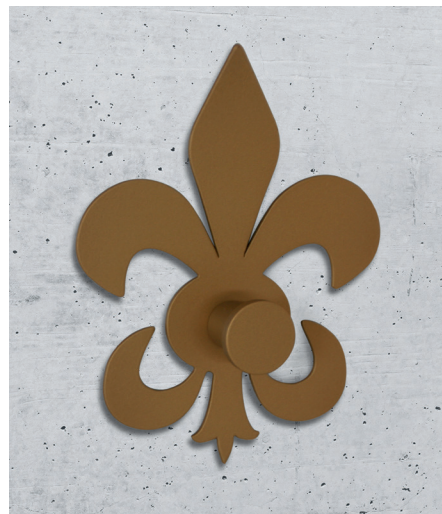

+

Fussball, Einhorn
und Marienkäfer

Artikelnummer	Artikelbezeichnung	Beschreibung	VE	€/St.	PK
qles Clicks/Pink					
CQL0502	qles Click-Glas/Cabochon Motiv Stern/Pink	Druckknopf	1/1	4,19 €	C3
CQL0503	qles Click-Glas/Cabochon Motiv Anker/Pink	Druckknopf	1/1	4,19 €	C3
CQL0504	qles Click-Glas/Cabochon Motiv Lilie/Pink	Druckknopf	1/1	4,19 €	C3
CQL0505	qles Click-Glas/Cabochon Motiv Carpe Diem/Pink	Druckknopf	1/1	4,19 €	C3
CQL0506	qles Click-Glas/Cabochon Motiv Gast/Pink	Druckknopf	1/1	4,19 €	C3
CQL0507	qles Click-Glas/Cabochon Motiv Krone/Pink	Druckknopf	1/1	4,19 €	C3
qles Clicks/diverse Motive					
CQL0102	qles Click-Glas/Cabochon Motiv Marienkäfer	Druckknopf	1/1	4,19 €	C3
CQL0103	qles Click-Glas/Cabochon Motiv Fußball	Druckknopf	1/1	4,19 €	C3
CQL0104	qles Click-Glas/Cabochon Motiv Einhorn	Druckknopf	1/1	4,19 €	C3

Unverbindliche Preisempfehlung ohne MwSt.

Preis gültig bis 30.06.2024

Beispiele / Ideen

- qles Click-Stick Halter 34mm
- qles Click-Stick Griff - 25mm

■ qles Motiv

qles

qles GmbH
Feldstraße 40
44141 Dortmund