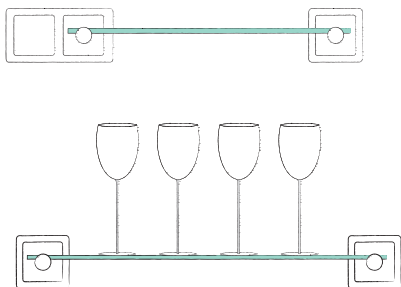

Datenblatt	    	  qles GmbH Feldstraße 40 mail@qles.de 44141 Dortmund www.qles.style
qles Regalhalter 120 mm (2 Stck.) beleuchtet/LED/warmweiß (3000k)		

Frei kombinierbar

Die Farben der Rahmen, Abdeckplatten und qles Regalhalter lassen sich frei miteinander kombinieren. Zur Verfügung steht die große Farbpalette von Merten D-Life, System M und dem qles-Programm.

Individuelle Gestaltung

Der qles Regalhalter kann auf Einfachrahmen montiert werden oder Teil eines Mehrfachrahmens sein, etwa in Kombination mit einem Schalter.

Produktname	qles Regalhalter 120 mm (2 Stck.) beleuchtet/LED/warmweiß (3000k)
Art.-Nr.	RHB + (Farbcode Merten Rahmenprogramm)
Lieferumfang	qles Regalhalter (2 Stck.) mit runden Blindkappen, Flex-Base (2 Stck.), Busch LED Technik Spannungsversorgung (2 Stck.)
Zu komplettieren mit	qles 2x Abdeckplatte Flex-Base BFB + Farbcode, Merten Rahmen (Programm D-Life oder System M), Glasregalboden bis 120 mm Tiefe
Technische Daten	2x Busch LED-Element: 12V / 1,2 W / 105 lm/W / 3000k / IP62, 2x Steckverbindung: LED 12V / IP67, 2x Busch LED Technik Spannungsversorgung: 12V / 350mA / max. 4,2W / IP20 / Art.-Nr. 90051 / Schutz gegen Hochtemperaturen, gegen ungeschlossenen Stromkreis und Kurzschlüsse auf Sekundärseite (Wiederherstellung automatisch) / stabilisierter Ausgang / Speisung: 190÷265V/AC
Hinweis	Auf Anfrage auch mit qles Click (Druckknopfaufnahme) Farbabweichungen der Farben auf unterschiedlichen Materialien möglich.

■ Schneller und einfacher Anschluss der qles Produkte

Es ist so einfach: Die qles Flex-Base montieren, Merten Rahmen und qles Abdeckplatte in der gewünschten Farbe anbringen und mit dem qles Produkt verbinden. Alle qles-Produkte werden über die Flex-Base verbunden.