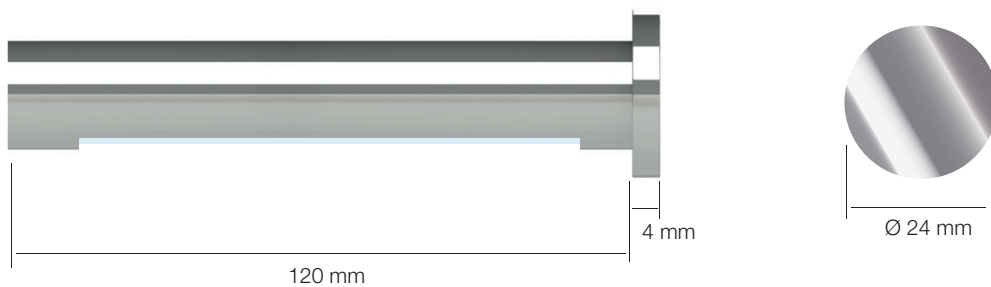

■ Maße qles Regalhalter

* Farbcodes Merten System D-Life		Farben Merten System M		Farben qles	
Lotosweiß-brillant	6035	Polarweiß glänzend-brillant	0619	Chrom	0110
Anthrazit-lackiert	6034	Aktivweiß glänzend-brillant	0625	Weiß eloxiert	1201e
Edelstahl-lackiert	6036	Anthrazit-edelmatt	0814	Alu eloxiert	1202e
Nickelmetallic-Metall	6050	Aluminium-edelmatt	0860	Anthrazit eloxiert	1203e
Moccametallic-Metall	6052