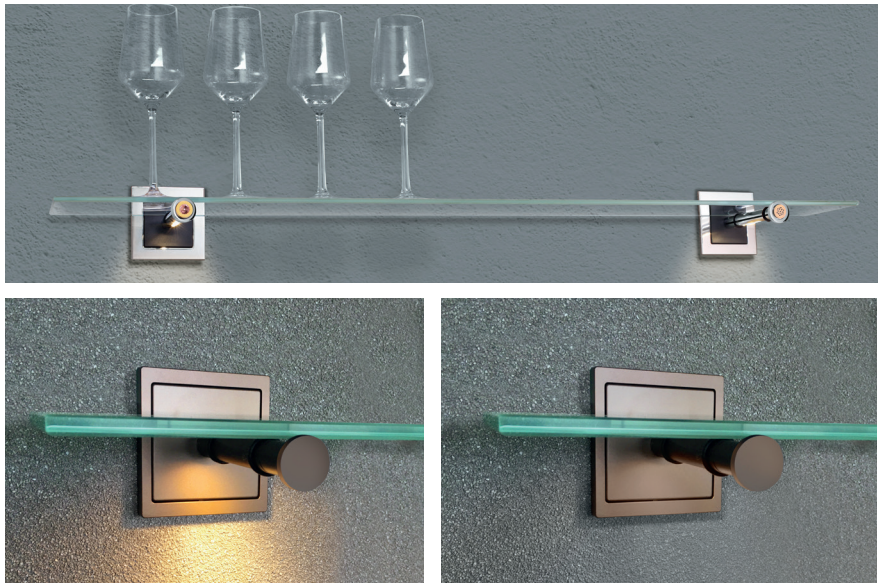

Datenblatt	    	  qles GmbH Feldstraße 40 mail@qles.de 44141 Dortmund www.qles.style
qles Regalhalter 120 mm (2 Stck.) beleuchtet/LED/warmweiß (3000k)		

Frei kombinierbar

Die Farben der Rahmen, Abdeckplatten und qles Regalhalter lassen sich frei miteinander kombinieren. Zur Verfügung steht die große Farbpalette von Merten D-Life, System M und dem qles-Programm.

Individuelle Gestaltung

Der qles Regalhalter kann auf Einfachrahmen montiert werden oder Teil eines Mehrfachrahmens sein, etwa in Kombination mit einem Schalter.

Produktname	qles Regalhalter 120 mm (2 Stck.) beleuchtet/LED/warmweiß (3000k)
Art.-Nr.	RHB + (Farbcode Merten Rahmenprogramm)
Lieferumfang	qles Regalhalter (2 Stck.) mit runden Blindkappen, Flex-Base (2 Stck.), Busch LED Technik Spannungsversorgung (2 Stck.)
Zu komplettieren mit	qles 2x Abdeckplatte Flex-Base BFB + Farbcode, Merten Rahmen (Programm D-Life oder System M), Glasregalboden bis 120 mm Tiefe
Technische Daten	2x Busch LED-Element: 12V / 1,2 W / 105 lm/W / 3000k / IP62, 2x Steckverbindung: LED 12V / IP67, 2x Busch LED Technik Spannungsversorgung: 12V / 350mA / max. 4,2W / IP20 / Art.-Nr. 90051 / Schutz gegen Hochtemperaturen, gegen ungeschlossenen Stromkreis und Kurzschlüsse auf Sekundärseite (Wiederherstellung automatisch) / stabilisierter Ausgang / Speisung: 190÷265V/AC
Hinweis	Auf Anfrage auch mit qles Click (Druckknopfaufnahme) Farbabweichungen der Farben auf unterschiedlichen Materialien möglich.

■ Schneller und einfacher Anschluss der qles Produkte

Es ist so einfach: Die qles Flex-Base montieren, Merten Rahmen und qles Abdeckplatte in der gewünschten Farbe anbringen und mit dem qles Produkt verbinden. Alle qles-Produkte werden über die Flex-Base verbunden.