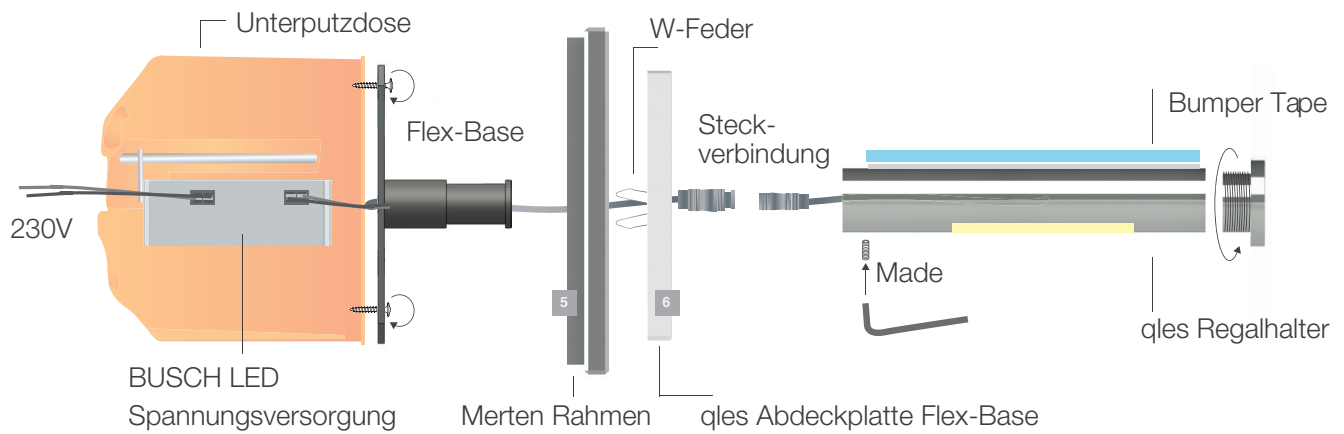

Datenblatt	    	  qles GmbH Feldstraße 40 mail@qles.de 44141 Dortmund www.qles.style
qles Regalhalter 120 mm (2 Stck.) beleuchtet/LED/warmweiß (3000k)		

Frei kombinierbar

Die Farben der Rahmen, Abdeckplatten und qles Regalhalter lassen sich frei miteinander kombinieren. Zur Verfügung steht die große Farbpalette von Merten D-Life, System M und dem qles-Programm.

Individuelle Gestaltung

Der qles Regalhalter kann auf Einfachrahmen montiert werden oder Teil eines Mehrfachrahmens sein, etwa in Kombination mit einem Schalter.

Produktname	qles Regalhalter 120 mm (2 Stck.) beleuchtet/LED/warmweiß (3000k)
Art.-Nr.	RHB + (Farbcode Merten Rahmenprogramm)
Lieferumfang	qles Regalhalter (2 Stck.) mit runden Blindkappen, Flex-Base (2 Stck.), Busch LED Technik Spannungsversorgung (2 Stck.)
Zu komplettieren mit	qles 2x Abdeckplatte Flex-Base BFB + Farbcode, Merten Rahmen (Programm D-Life oder System M), Glasregalboden bis 120 mm Tiefe
Technische Daten	2x Busch LED-Element: 12V / 1,2 W / 105 lm/W / 3000k / IP62, 2x Steckverbindung: LED 12V / IP67, 2x Busch LED Technik Spannungsversorgung: 12V / 350mA / max. 4,2W / IP20 / Art.-Nr. 90051 / Schutz gegen Hochtemperaturen, gegen ungeschlossenen Stromkreis und Kurzschlüsse auf Sekundärseite (Wiederherstellung automatisch) / stabilisierter Ausgang / Speisung: 190÷265V/AC
Hinweis	Auf Anfrage auch mit qles Click (Druckknopfaufnahme) Farbabweichungen der Farben auf unterschiedlichen Materialien möglich.

■ Schneller und einfacher Anschluss der qles Produkte

Es ist so einfach: Die qles Flex-Base montieren, Merten Rahmen und qles Abdeckplatte in der gewünschten Farbe anbringen und mit dem qles Produkt verbinden. Alle qles-Produkte werden über die Flex-Base verbunden.