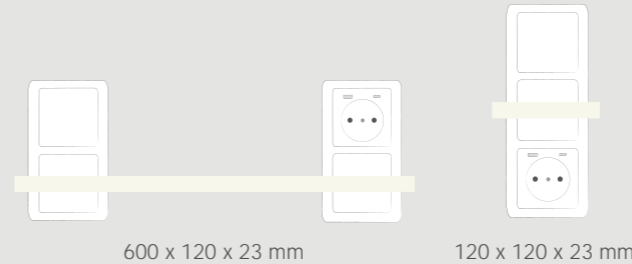

Planungsfreiheit.
Designvielfalt.
Individualität.

Vom Licht getragen

Dimmbare LEDs setzen
Accessoires elegant in Szene

Individuelle Gestaltung

Die qles Ablage-Boards können auf Einfachrahmen montiert werden oder Teil eines vertikal gesetzten Mehrfachrahmens sein.

Hochwertiges
eloxiertes Aluminium
Macht Ober- und Unterteil
stilvoll und kratzfest.

Moderne Halterung
Einfache und sichere
Montage über die
Mertenrahmen.

qles Ablage-Board

Die Ablage-Boards sind in zwei Längen, mit und ohne Taster und jeweils in den Farben Weiß, Alu und Anthrazit eloxiert erhältlich.