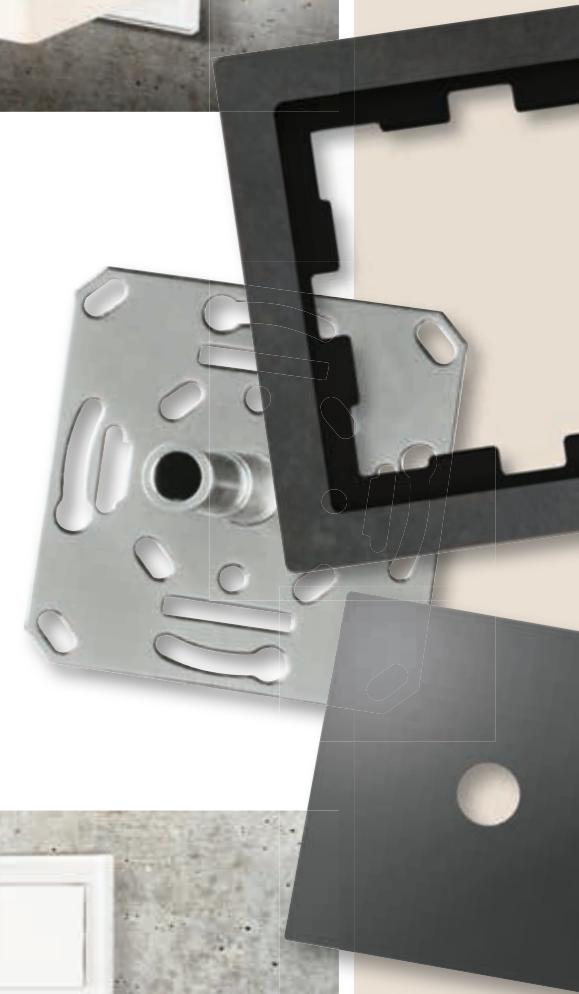

qles Ablage-Board

Funktion trifft Design:
Ablage und stilvoller Lichtakzent

Designvielfalt.
Individualität.
Lichtakzent.

qles Ablage-Board

Funktion trifft Design

Die qles Ablage-Boards verbinden belastbare Ablagen mit einer stilvollen Akzentbeleuchtung. Sie lassen sich flexibel in Interieurkonzepte einbinden. Das macht sie für Hotellerie und Gastronomie ebenso interessant wie für private Bauherren. Eröffnen Sie sich mit den qles Ablage-Boards neue Gestaltungsoptionen. Die Ablagen spenden homogenes, blendfreies Licht und sind sehr belastbar. Ob als Ablage für Schmuck oder Mobiltelefon im Schlaf- oder Hotelzimmer, als elegante Badablage oder als dekoratives Regal in der Gastronomie – die Einsatzmöglichkeiten sind vielfältig. Eingebunden in das Merten Schalterprogramm lassen sich die Ablagen einfach montieren und bedienen. Alle qles Ablage-Boards sind wasserdicht IP44 und leuchten mit 3000 K warmweiß.

Planungsfreiheit.
Designvielfalt.
Individualität.

Vom Licht getragen

Dimmbare LEDs setzen
Accessoires elegant in Szene

Individuelle Gestaltung

Die qles Ablage-Boards können auf Einfachrahmen montiert werden oder Teil eines vertikal gesetzten Mehrfachrahmens sein.

Dimmbar
Stufenlos dimmbar
für perfektes Licht.

Mit oder ohne Taster
Der Lichtring des Tasters
fungiert auch als Nacht-
licht.

Beleuchtete Sichtflächen
Die Frontal- und Seiten-
flächen sind transluzent
ausgeführt.

Hochwertiges
eloxiertes Aluminium
Macht Ober- und Unterteil
stilvoll und kratzfest.

Moderne Halterung
Einfache und sichere
Montage über die
Mertenrahmen.

qles Ablage-Board

Die Ablage-Boards sind in zwei Längen, mit und ohne Taster und jeweils in den Farben Weiß, Alu und Anthrazit eloxiert erhältlich.