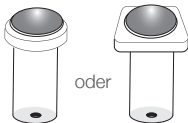

Click-Stick Griff

Click-Stick Griff – 25 mm

qles

Das patentierte Haltesystem-Konzept

* Mit diesem Zubehör auch als Halter anzubringen