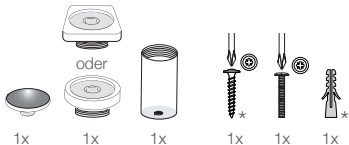

Click-Stick Griff

Click-Stick Griff – 25 mm

qles

Das patentierte Haltesystem-Konzept

* Mit diesem Zubehör auch als Halter anzubringen